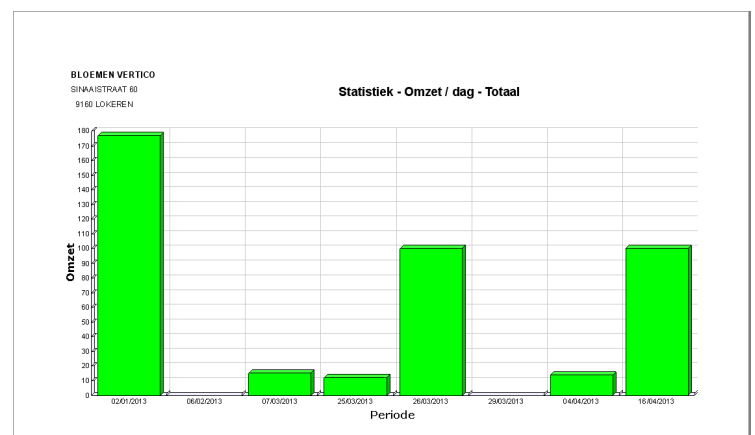

## De standaard modules

=> Kassabeheer

=> Klantenbeheer

=> Artikelenbeheer

=> Facturatie

=> Lijsten

=> Diversen

Aarzel niet om contact op te nemen indien u uitgebreide informatie wenst over deze standaard module.