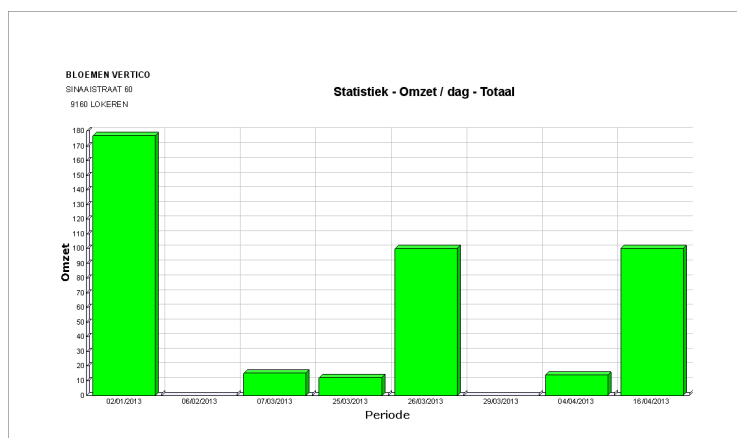

Nos modules standard

=> Gestion de caisse

=> Gestion de clients

=> Gestion d'articles et stock

=> Facturation

=> Listes

=> Divers

N'hésitez pas de nous contacter si vous désirez plus d'informations sur notre module standard.